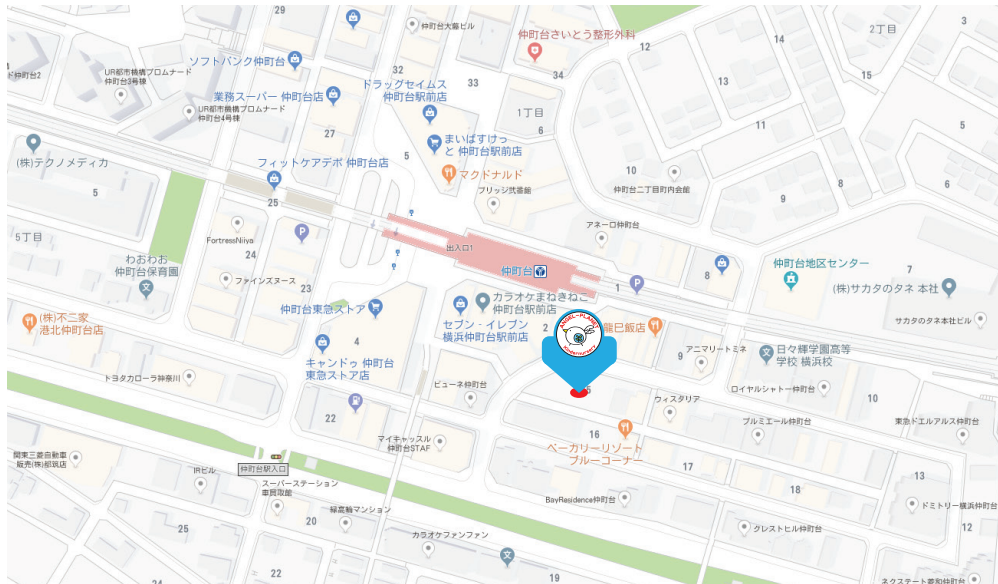

! ! ! ! 2

Angel Planet

1-15-8 Tel: 045-943-4175

0	43
1	
2	
3	
4	
5