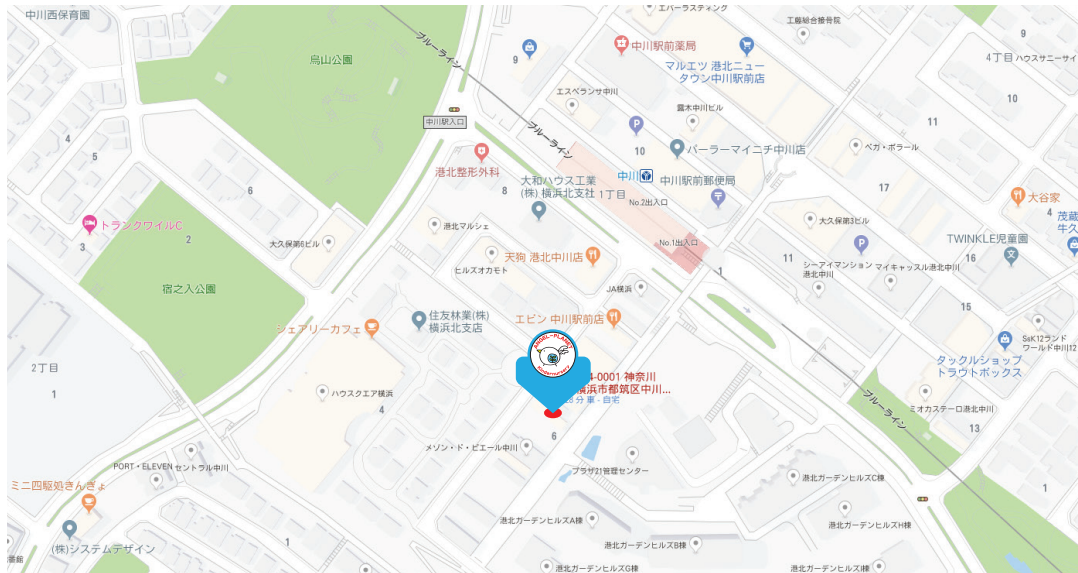

教育方針

- ☆ 遊びを通して創造力と自主性を育てる
- ☆ 個性を大切に育てる
- ☆ 思いやりの心を育てる
- ☆ 国際性を育てる

世界の共通語である英語と母国語の日本語はどちらも重要!日常会話を英語と日本語の2言語で行います!外国人スタッフは英語で、日本人スタッフは日本語で話しかけます!英語と日本語どちらも使いこなせることを目標に保育を行います!

Angel Planet

横浜市営地下鉄ブルーライン 中川駅より徒歩0分
横浜市都筑区中川1-6-9 Tel: 045-913-8741

■ 当園へのお申し込みについて

入園のお申し込みや毎月の保育料につきましては都筑区役所へお問合せください。
延長代、おやつ代、アクティビティーに関する料金につきましては当園までお問合せください。

<受入対象>

0歳児	当園にて保育可能（生後43日より）
1歳児	当園にて保育可能
2歳児	当園にて保育可能
3歳児	エンジェルプラネットキッズにて保育可能
4歳児	エンジェルプラネットキッズにて保育可能
5歳児	エンジェルプラネットキッズにて保育可能